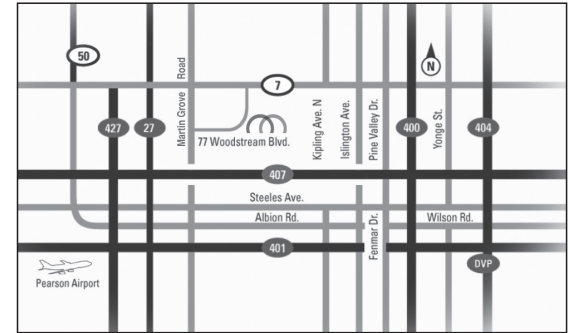

FONTANAPRIMAVERA
EVENT CENTRE

77 Woodstream Blvd., Vaughan, ON L4L 7Y6
905.265.8100 | 905.669.6141 | F. 905.265.8101
info@fontanaprimavera.com
www.fontanaprimavera.com